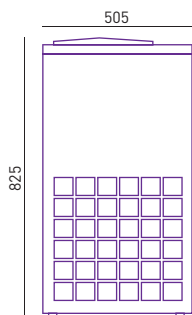

TECHNICKÉ PARAMETRY

NÁKRES