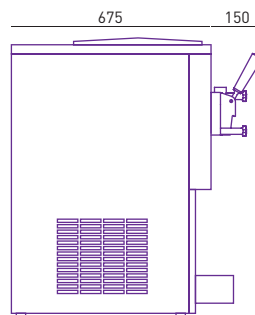

TECHNICKÉ PARAMETRY

NÁKRES